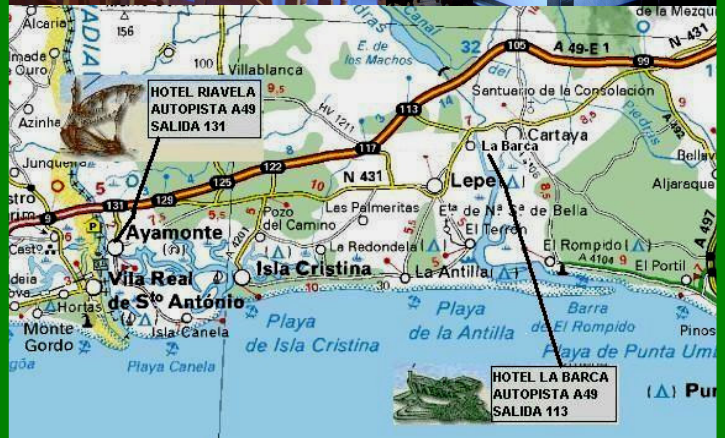

HOTEL LA BARCA

MODALIDAD RURAL - Nº REGISTRO 12100470

LEPE

CELEBRACIONES - BODAS - COMUNIONES - BAUTIZOS

- PISCINA CON TERRAZA
 - AIRE ACONDICIONADO
 - CALEFACCION
 - TELEVISION
 - TELEFONO
 - TERRAZA
 - BAÑO COMPLETO
- Autopista A-49 Salida 113
Ctra. Huelva-Ayamonte, Km. 113.5
21440 LEPE (Huelva)
Telf. 959391025 (centralita)
Fax. 959 39 38 99
www.hotellabarca.es
info@hotellabarca.es
reservas@hotellabarca.es

HOTEL RIAVELA

MODALIDAD CIUDAD - Nº REGISTRO H/HU/00573

AYAMONTE

- HABITACIONES CON: Autopista A-49 Salida 131
JUNTO ROTONDA PARADOR NACIONAL
C/ Camino Real de la Villa, 65
21400 AYAMONTE (Huelva)
Telf. 959 471919 (centralita)
Fax. 959 471929
www.hotelriavela.es
info@hotelriavela.es
reservas@hotelriavela.es
- AIRE ACONDICIONADO
 - CALEFACCION
 - TELEVISION
 - TELEFONO
 - TERRAZA
 - BAÑO COMPLETO